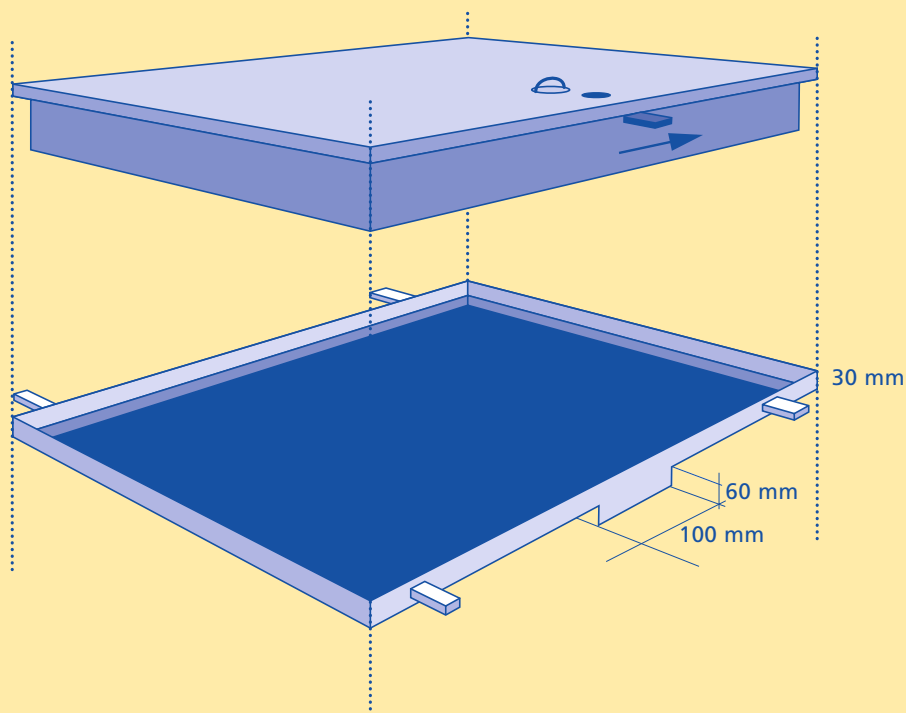

Typen	Rc waarde	Isolatiedikte in mm	aantal luikringen
EterLUIK 2.5	2,5 m²	90 EPS	1
EterLUIK 3.0	3,0 m²	110 EPS	2
EterLUIK 3.5	3,5 m²	130 EPS	2
EterLUIK 4.0	4,0 m²	80 PIR	1
EterLUIK 4.5	4,5 m²	90 PIR	1

Vloerluikomrandingen **Stalen omranding**

De vloerluikomrandingen van Panelen Holland zijn vervaardigd uit hoekstaal 30x30x3 of 25 x 25 x 3 mm. In het formaat 25 x 25 x 3 mm ligt het luik enigszins verdiept.

Het formaat 30 x 30 x 3 mm is geschikt voor een verzonken vloermat.

Beide omrandingen zijn voorzien van aangelaste ankers en geheel thermisch verzinkt.

De standaard binnenwerkse maten zijn:

500 x 600 mm

500 x 800 mm

600 x 800 mm

Afsluitbaar luik

Alle luiktypen kunnen worden geleverd in een afsluitbare versie. Onder het luik is dan een r.v.s. driekantslot gemonteerd en in de omranding is een stalen schootkast aangebracht. Luik en omranding horen bij elkaar. Per luik wordt een universele sleutel meegeleverd.

De sluiting valt niet onder het KOMO keurmerk.

Besteksomschrijving

Zie Stabu. bestekssystematiek B 338210.123.f01

Mei 2013