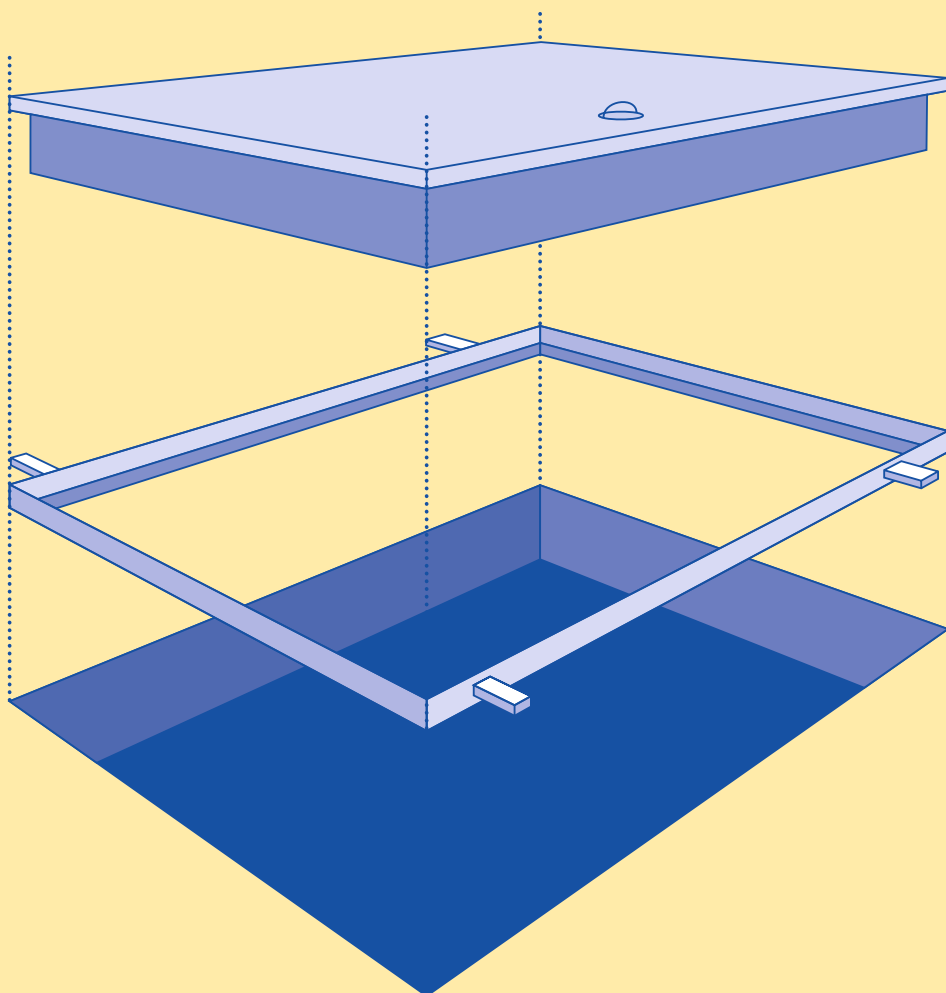

## Eterluik vloerluiken

Het ETERluik dient voor het afsluiten van de kruipruimte in de woningbouw.  
 Het luik is 18 mm dik en past dus mooi in de gebruikelijke matrand.  
 Het ETERluik is compleet afgewerkt met luikring en afdichtband.  
 Het ETERluik is KOMO gecertificeerd.

### Technische gegevens

Drager	De 18 mm cement gebonden Eterboardplaat van Eternit De plaat is dubbelgeperst en geautoclaveerd.
Toelaatbare belasting	300 kg.
Afdichting	Kunststof afsluitband onder het luik verlijmd.
Openen	Verzinkte luikring, verdekt in het luik aangebracht.
Isolatie	Onder het luik verlijmd.

Het formaat 30 x 30 x 3 mm is geschikt voor een verzonken vloermat.

Beide omrandingen zijn voorzien van aangelaste ankers en geheel thermisch verzinkt.

*De standaard binnenwerkse maten zijn:*

500 x 600 mm

500 x 800 mm

600 x 800 mm